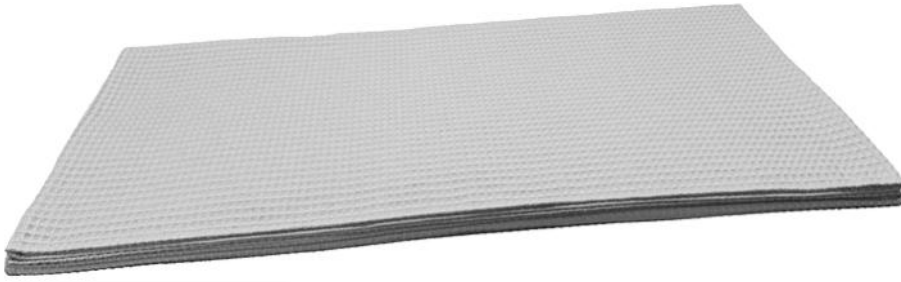

Baumwollplaid CottonHome Sommer 2026

CottonHome: Die in Deutschland produzierte hochwertige Kuschedecke aus 100% Baumwolle überzeugt durch Ihre Waffelstruktur, welche ein angenehm luftiges Gefühl auf der Haut hinterlässt.

Perfekt für Sofa, Bett oder Balkon

Ob beim Chillen auf dem Sofa, als Tagesdecke im Schlafzimmer oder für entspannte Stunden im Freien: Dieses 700g leichte Plaid ist der ideale Begleiter.

- hochwertiger Waffelpiqué aus reiner Baumwolle
- angenehm im Griff, 700g leicht
- 30° waschbar
- Made in Germany

Kuschedecke ca. 144/200 cm

VP CHF 69.90

Zierkissen mit Watteinhalt ca. 48/48 cm

VP CHF 39.90

CottonHome Baumwollplaid

01 Gelb

02 Weiss

03 Rosa

04 Rost

05 Blau

CottonHome Baumwollplaid

07 Silber

08 Minze

09 Olive

10 Hellbeige

11 Dunkelbeige