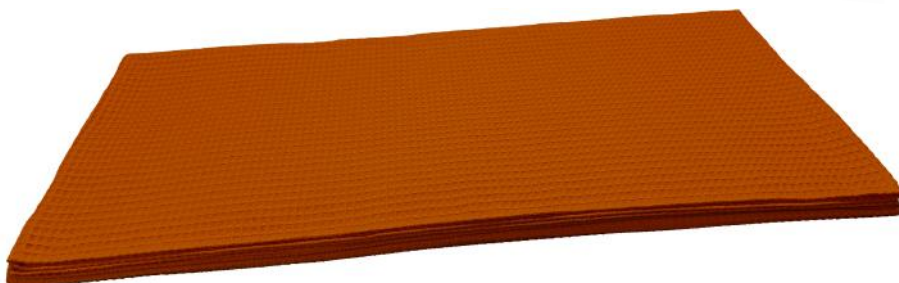

Baumwollplaid CottonHome Sommer 2026

CottonHome: Die in Deutschland produzierte hochwertige Kuschedecke aus 100% Baumwolle überzeugt durch Ihre Waffelstruktur, welche ein angenehm luftiges Gefühl auf der Haut hinterlässt.

Perfekt für Sofa, Bett oder Balkon

Ob beim Chillen auf dem Sofa, als Tagesdecke im Schlafzimmer oder für entspannte Stunden im Freien: Dieses 700g leichte Plaid ist der ideale Begleiter.

- hochwertiger Waffelpiqué aus reiner Baumwolle
- angenehm im Griff, 700g leicht
- 30° waschbar
- Made in Germany

Kuschedecke ca. 144/200 cm

VP CHF 69.90

Zierkissen mit Watteinhalt ca. 48/48 cm

VP CHF 39.90

CottonHome Baumwollplaid

01 Gelb

02 Weiss

03 Rosa

04 Rost

05 Blau

CottonHome Baumwollplaid

07 Silber

08 Minze

09 Olive

10 Hellbeige

11 Dunkelbeige